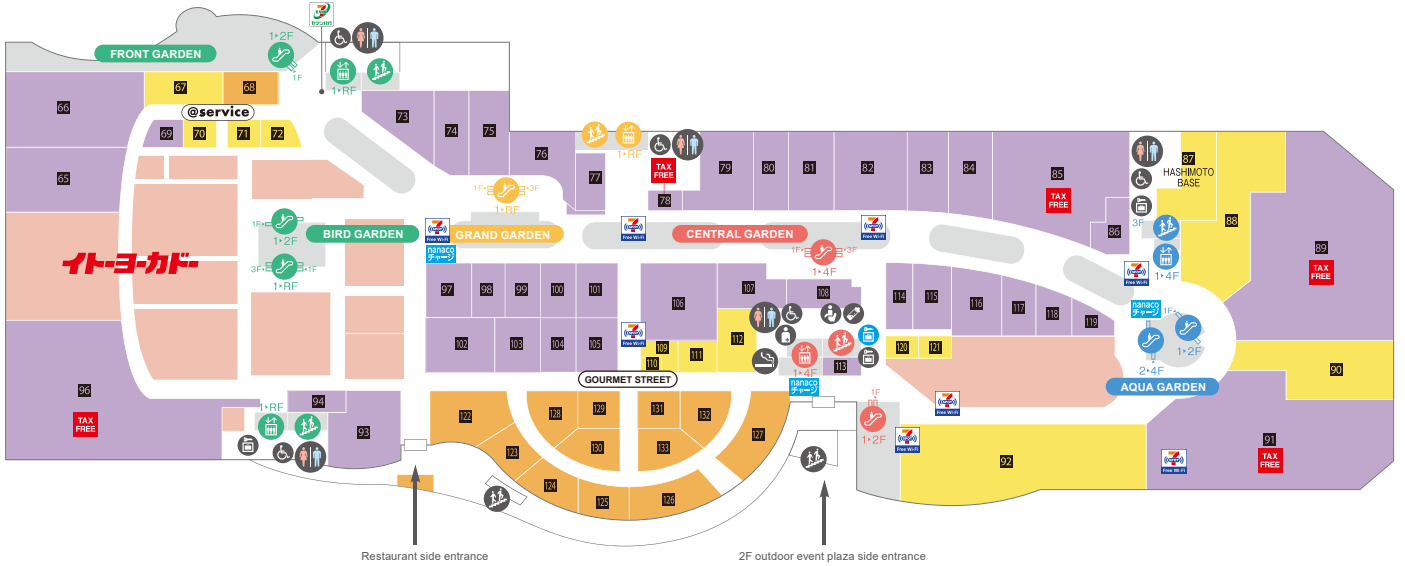

FASHION GOODS		GOURMET		SERVICE CULTURE	
65	au 슝 휴대전화	96	노지마 가전제품 TAX FREE	68	시로야기 커피점 카페
66	docomo 슝 휴대전화	97	추추안나 양말·속옷	122	GRANDBUFFET 뷔페
69	와이 모바일 휴대전화	98	Re-J 레이디스	123	와고항토키아페 chawan 일식·카페
73	소프트뱅크 슝 휴대전화	99	DAISY MERRY 레이디스	124	레드 클리프 중화 요리
74	GORGE 레이디스	100	인 더 그루브 레이디스 캐주얼	125	숯불구이 안안 불고기
75	브리안 사에라 주얼리	101	엑시즈 팜 레이디스·키즈	126	샤브 사이 샤브샤브
76	핑크 라떼 레이디스·잡화	102	크래프트 허트 도카이 수예	127	구시아 모노가타리 뷔페
77	BABYDOLL 키즈·베이비	103	YOSHIDA 생활 잡화	128	가마쿠라 파스타 양식
78	i clock. 시계 TAX FREE	104	철도 모형점 포폰뎃타 취미	129	창작 오므라이스 포무노키 오므라이스
79	그랑 삭스 가방	105	하비 존 취미	130	비스트로 309 레스토랑
80	안경의 아이간 안경	106	GLOBAL WORK 패밀리	131	소바쇼 라쿠안 소바·우동
81	BRICK HOUSE 셔츠 공방 레이디스·맨즈	107	UNION STATION by men's bigi 맨즈·잡화	132	요멘야 고에몬/커피&카레빵 덴파 파스타/카레·카레빵
82	ABC마트 구두	108	THE SHOP TK 맨즈·레이디스	133	오코노미야끼 도톤보리프 오코노미야끼
83	Confirm · ILL'S 맨즈	109	원더 프라이스 재활용		
84	G-LAND EXTREME 맨즈·키즈·골프웨어	113	SmaPla 스마트폰 액세서리 슝		
85	라이트온 패밀리 TAX FREE	114	BREEZE 키즈·베이비		
86	이쓰와 포목점	115	petit main 키즈·베이비		
89	슈퍼 스포츠 제비오 스포츠 TAX FREE	116	SWANKY MARKET 생활 잡화		
91	아카짱혼포 베이비·임산부 TAX FREE	117	Genki-Kids 아동 신발		
93	Can★Do 100엔 샵	118	1초메 1번지 주역의 과자·장난감		
94	UQ 모바일 휴대전화	119	카드슝 파이어볼s 취미·잡화·카드게임		
				67	제이콤 슝 방송·통신
				70	호켄 미나오시 혼포 보험
				71	스모 카운터 주택
				72	JTB 여행
				88	세븐 컬처 클럽 문화·교실·테니스 슝
				90	실내놀이터 마마스마일 어린이 실내 놀이터
				92	어뮤즈먼트 프레비 엔터테인먼트
				110	Dr.스트레치 스트레치 전문점
				111	메가블루버드 영어회화 슝 영어회화·발레·댄스 슝
				112	스튜디오 앨리스 어린이 사진관

Japan
Tax-free
Shop

Shops with this logo are tax-free.

이 마크가 있는 가게에서 면세가 가능합니다.

有该标志的店为免税商店哦。

有该标志的店为免税商店哦。