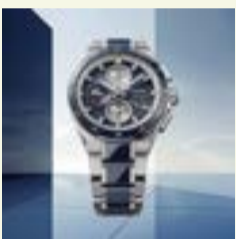

**LAND**  
G-LAND EXTREME [2F メンズ・キッズ・ゴルフウェア]  
**スマイリーフェイス T3**  
6,990 円 (税込)

大人気スマイリーシリーズの第3弾デザインが登場！  
kidsのご用意もあるのでお揃いでゴールデンウィークの  
お出かけにもオススメです！

**coen**  
coen [1F ファミリー]  
**C.mt ハッスイ  
パッカブルマンパ**  
4,980 円 (税込)  
撥水機能付きの生地を使用した、  
コンパクトなアウターです。  
雨の日のお出かけも楽しくお過ごし頂けます！

**GORGE**  
GORGE [2F レディス]  
**インナー付きモヤ柄シャツ**  
3,294 円 (税込)  
シアー素材にニュアンス柄をのせた  
モードカジュアルに映えるシャツ。

**CHELSEA**  
New York  
CHELSEA New York [1F インテリア雑貨]  
**撥水ミニマル  
アドベンチャーハット**  
2,189 円 (税込)  
強い日差しも安心。  
日傘生地の UV 対策アドベンチャー  
ハット

**i clock.**  
i clock. [2F 時計]  
**GPS ソーラーウォッチ**  
330,000 円 (税込)  
アストロンのイメージキャラクター  
大谷翔平選手のメインモデル。

**LAKOLE**  
LAKOLE [1F レディス・メンズ]  
**ペットボトルホルダー Z**  
1,100 円 (税込)  
大人気の LAKOLE オリジナル  
ペットボトルホルダー。  
500 ~ 650ml の様々なペットボトルに  
対応出来ます。  
折りたためるハンドル付きで  
持ち運びやすく、使わないときは  
コンパクトに。