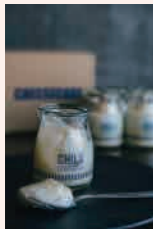

2.14
(fri)

Valentine Limited Shop

2/1(sat) ▶ 2/14(fri)

1F グランドガーデン
AM10:00~
PM 8:00
最終日は PM5:00

cafe The SUN LIVES HERE

看板商品の CHILK(チルク)は3層の瓶詰めチーズケーキです。スプーンひとつくいに3種類の味がお楽しみいただけます。各TVやメディアに取り上げられ、世田谷土産にも認定された上質なチーズケーキです。